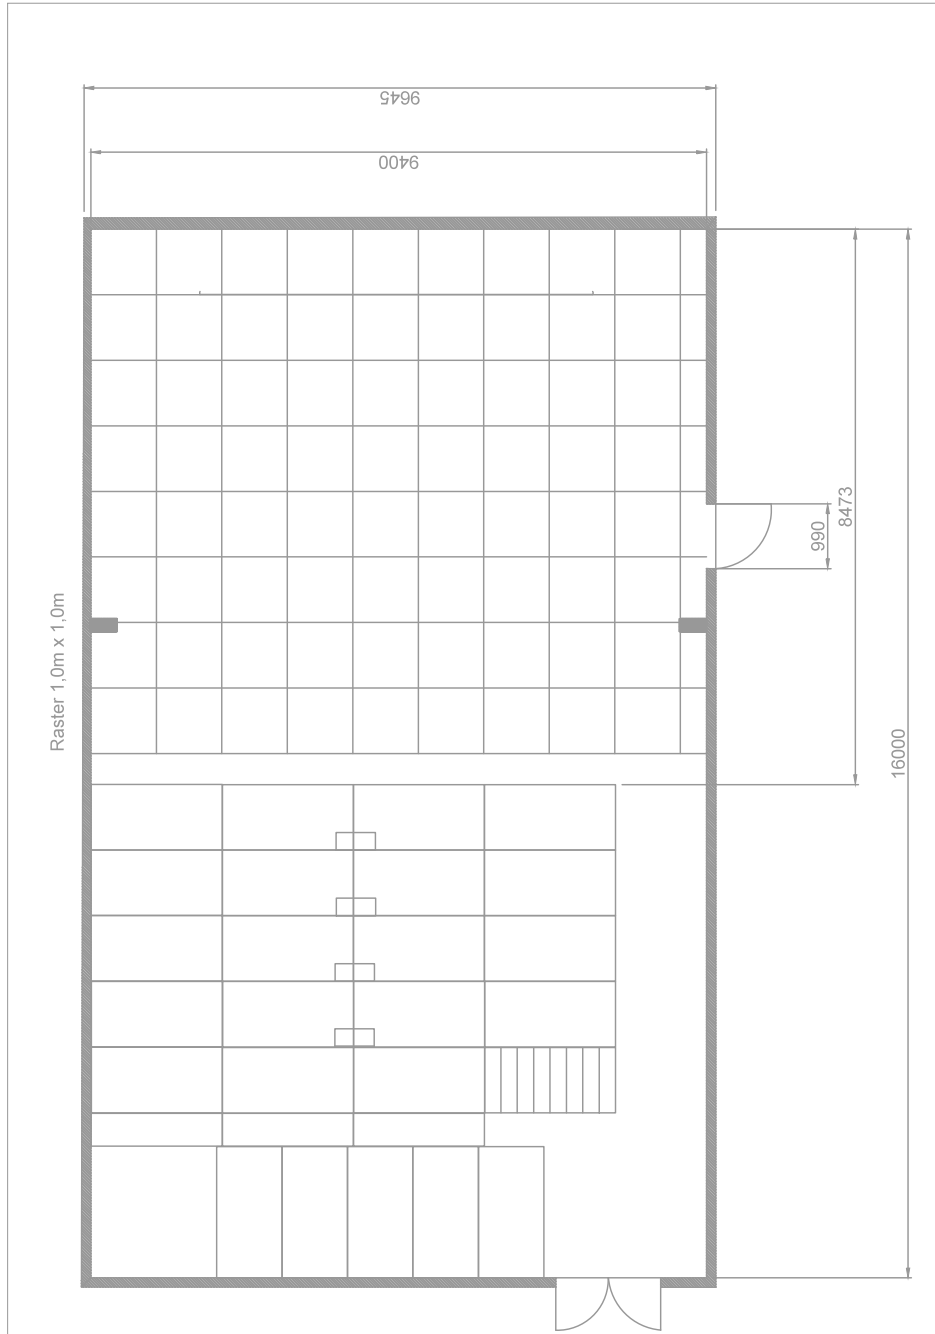

Theater Strahl

Probekühne

Theater Strahl Probebühne

Kyffhäuser Str.23
10781 Berlin-Schöneberg

Bühne	8m Breit 8m Tief 5m Hoch	
Tontechnik	Hauptanlage	1x Sub Fohhn 4x Top Fohhn (L/R) 2x Side fill Fohhn 2 x Amp Fohhn D-2.1500
	Tonpult Stagebox	Behringer X32 Producer Behringer S16
Lichttechnik	Lichtpult Dimmer Scheinwerfer	ETC Element 1 Cameo 30 Kanäle max. 2300W/Kanal Siehe Lichtplan
Videotechnik	Beamer	Optoma zu510te
Bühne Sitzplätze	Groundsupport 99	Litec QX 30 8,0m x 8,0m

Außerdem vorhanden

Teeküche unter der Tribüne mit Kühlschrank, Kaffeemaschine, Wasserkocher, Waschbecken

Grundriss

Lichtplan