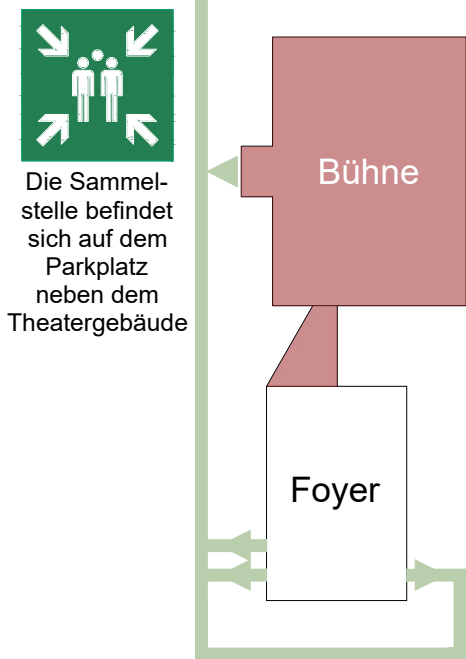

Standort

Verhalten im Brandfall

Ruhe bewahren

1. Brand melden Hausalarm betätigen
   Notruf absetzen 112
  WER meldet?
  WAS ist passiert?
  WIE VIELE sind betroffen?
  WO ist es passiert?
  WARTEN auf Rückfragen!
2. In Sicherheit bringen
  - Gefährdete Personen mitnehmen
  - Türen schließen
  - Gekennzeichneten Fluchtwegen folgen
  - Aufzüge nicht benutzen
  - Anweisungen folgen
3. Löschversuch unternehmen - Feuerlöscher benutzen

Verhalten bei Unfällen

Ruhe bewahren

1. Unfall melden **Notruf absetzen: 112**
  - WER meldet?
  - WAS ist passiert?
  - WIE VIELE sind betroffen?
  - WO ist es passiert?
  - WARTEN auf Rückfragen!
2. Erste Hilfe
  - Absicherung des Unfallortes
  - Versorgung der Verletzten
  - Anweisungen beachten
3. Weitere Maßnahmen
  - Krankenwagen oder Feuerwehr einweisen
  - Schaulustige entfernen