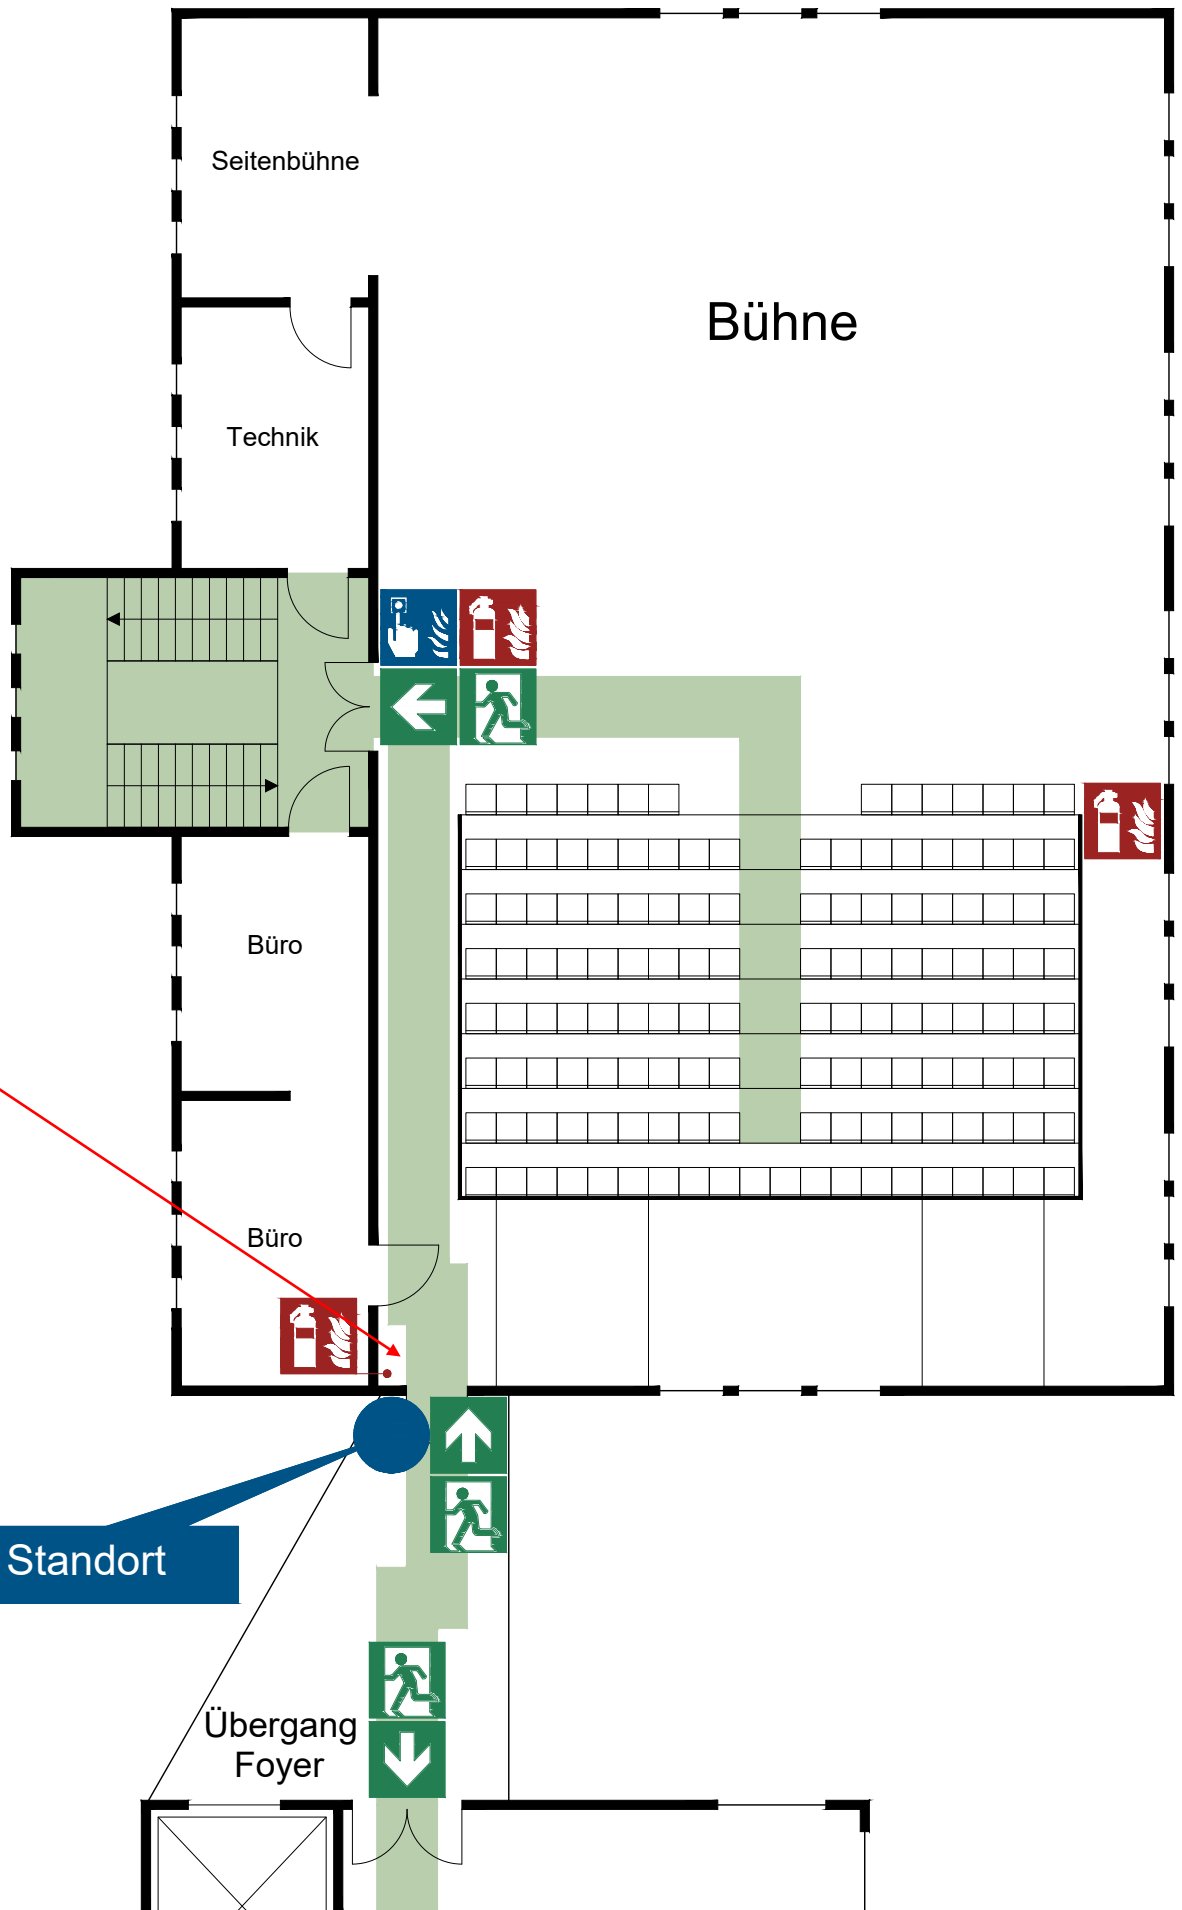

Theater Strahl
Marktstraße 11
10317 Berlin
Dezember 2023

Saal Unten

Saal Oben

FLUCHT- UND RETTUNGSPLAN

Escape and rescue plan

Obergeschoss

-  **Standort**
Present position
Vous etes ici
-  **Rettungsweg**
Fire exit
Voie de secours
-  **Fluchtweg**
Escape route
Chemin de fuite
-  **Hausalarm**
Household fire alarm
DéTECTEURS d'INCENDIE domestiques
-  **Feuerlöscher**
Rescue window
Extincteur d'incendie
-  **Sammelstelle**
Collection point
Point de collecte