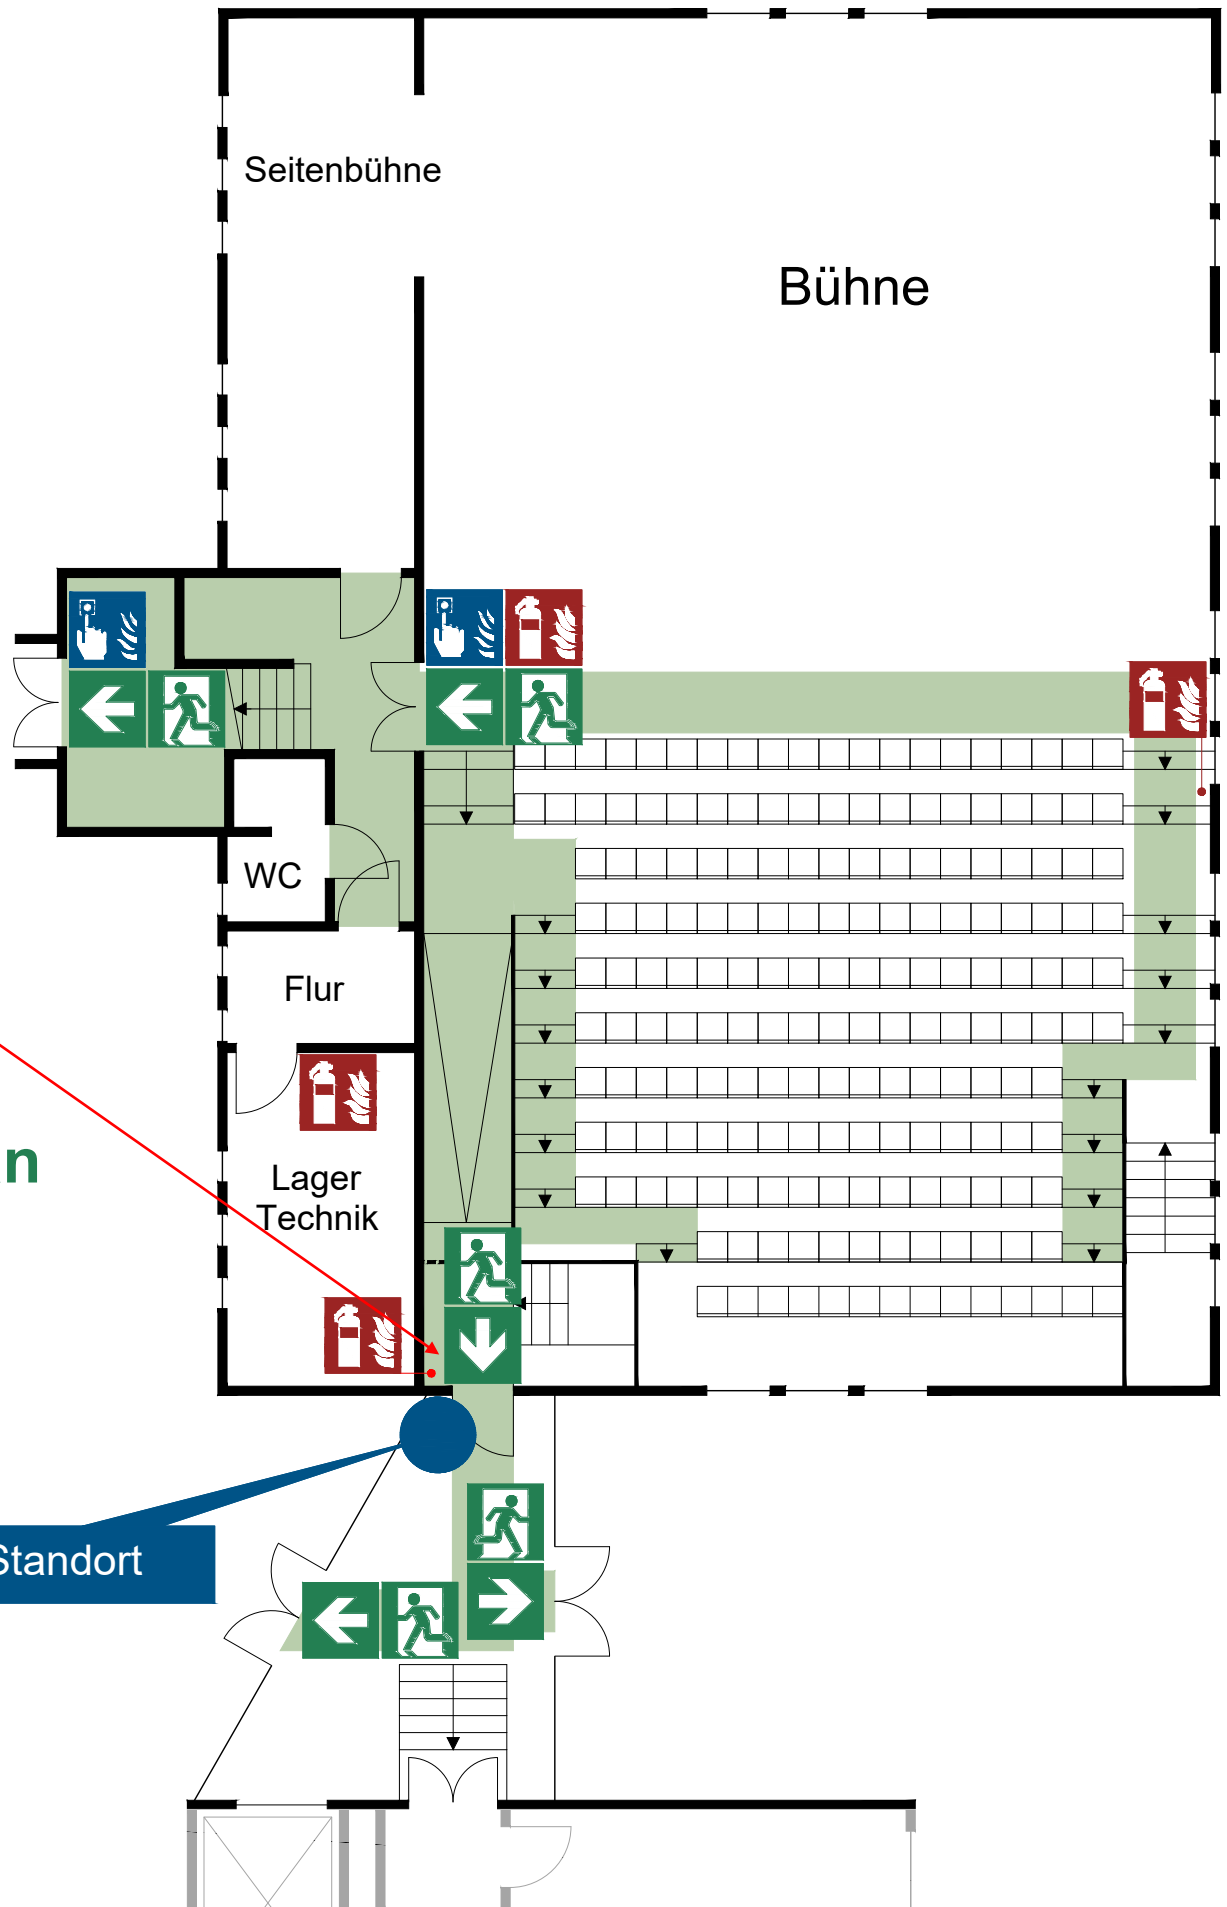

Theater Strahl Ostkreuz

Marktstraße 11
10317 Berlin-Lichtenberg

Bühne Oben Breite 12,5m Höhe 5m Tiefe 10m

Tontechnik
Tonpult Behringer X32 COMPACT
Hauptanlage 4x d&b C4 Top (L/R)
 2x d&b C4 Sub (L/R)
Stagebox Behringer S16

Lichttechnik Lichtpult ETC Element 1
Scheinwerfer Festverhang - Siehe Lichtplan

Videotechnik Beamer Panasonic PT-DZ870

Sitzplätze 146

Bühne Unten Breite 10m Höhe 5m Tiefe 8m

Tontechnik
Tonpult Midas M32
Hauptanlage LineArray 12x ElectroVoice XLD 281 (L/R)
 2x d&b C4 Top (L/R)
 4x d&b C4 Sub (L/R)
Stagebox Behringer S16

Lichttechnik Lichtpult ETC Gio@5
Scheinwerfer Festverhang - Siehe Lichtplan

Videotechnik Beamer Panasonic PT-RZ770

Sitzplätze 165

Außerdem vorhanden

Tontechnik	Monitoring	4x d&b MAX
	Mikrofone	2x Rode M2
		3x Sennheiser E835 S
	Funk	2x Sure GLXD4R inkl Handsender 2x Sure SLX4 inkl. Handsender
Aktivlautsprecher	2x Teufel Rockster Air Bluetooth	
Videotechnik	Beamer	2x Optoma zu510te
		1x Panasonic DZ870
Lichttechnik	15x Cameo Pixbar 600 Pro	
	10x Cameo Pixbar 600 Pro IP65	
	Astera AX5 wireless outdoor LED Spot	
	9x Ignition Strip Blinder X Bar	

FLUCHT- UND RETTUNGSPLAN

Escape and rescue plan

Erdgeschoss

-  Standort
Present position
Vous etes ici
-  Rettungsweg
Fire exit
Voie de secours
-  Fluchtweg
Escape route
Chemin de fuite
-  Hausalarm
Household fire alarm
DéTECTEURS d'INCENDIE domestiques
-  Feuerlöscher
Rescue window
Extincteur d'INCENDIE
-  Sammelstelle
Collection point
Point de collecte