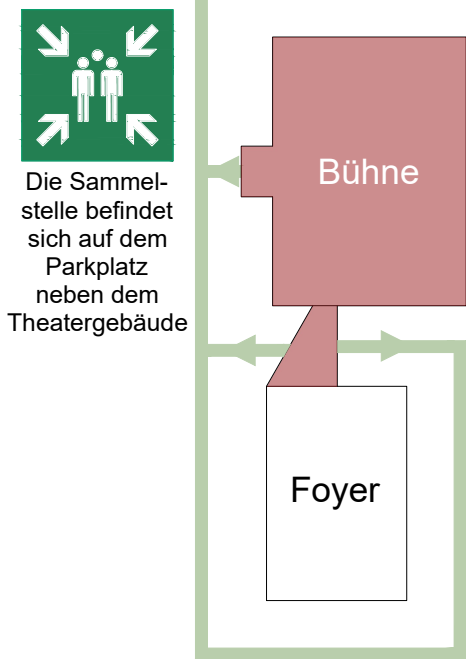

FLUCHT- UND RETTUNGSPLAN

Escape and rescue plan

Erdgeschoss

-  Standort
Present position
Vous etes ici
-  Rettungsweg
Fire exit
Voie de secours
-  Fluchtweg
Escape route
Chemin de fuite
-  Hausalarm
Household fire alarm
DéTECTEURS d'INCENDIE domestiques
-  Feuerlöscher
Rescue window
Extincteur d'INCENDIE
-  Sammelstelle
Collection point
Point de collecte

Übersichtsplan

Standort

Verhalten im Brandfall

Ruhe bewahren

1. Brand melden  Hausalarm betätigen
 Notruf absetzen 112
WER meldet?
WAS ist passiert?
WIE VIELE sind betroffen?
WO ist es passiert?
WARTEN auf Rückfragen!
2. In Sicherheit bringen 
 - Gefährdete Personen mitnehmen
 - Türen schließen
 - Gekennzeichneten Fluchtwegen folgen
 - Aufzüge nicht benutzen
 - Anweisungen folgen
3. Löschversuch unternehmen  - Feuerlöscher benutzen

Theater Strahl
Marktstraße 11
10317 Berlin
Dezember 2023

Saal Unten

Saal Oben

FLUCHT- UND RETTUNGSPLAN

Escape and rescue plan

Obergeschoss

-  **Standort**
Present position
Vous etes ici
-  **Rettungsweg**
Fire exit
Voie de secours
-  **Fluchtweg**
Escape route
Chemin de fuite
-  **Hausalarm**
Household fire alarm
DéTECTEURS d'INCENDIE domestiques
-  **Feuerlöscher**
Rescue window
Extincteur d'incendie
-  **Sammelstelle**
Collection point
Point de collecte