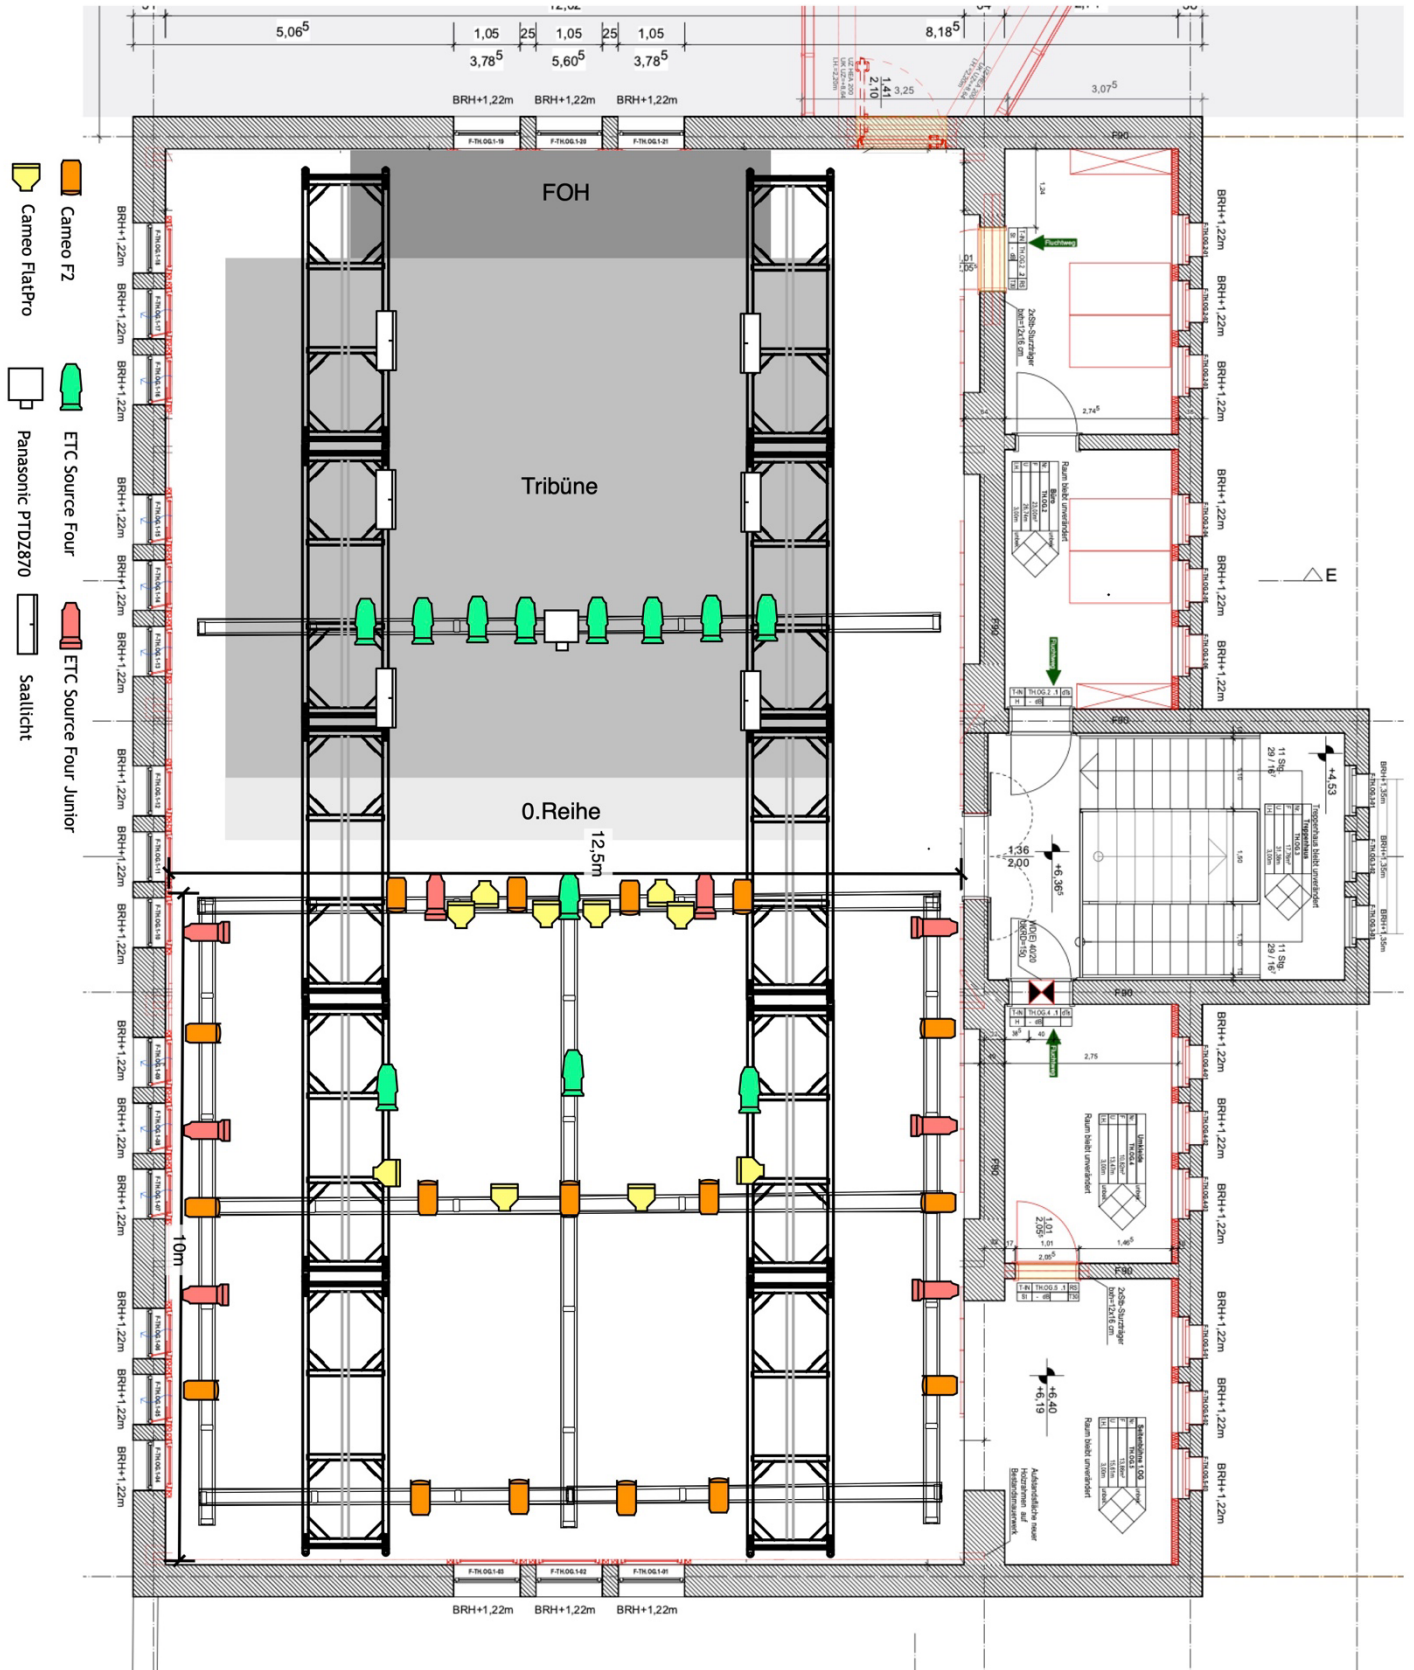

Theater Strahl Ostkreuz

Marktstraße 11
10317 Berlin-Lichtenberg

Bühne Oben Breite 12,5m Höhe 5m Tiefe 10m

Tontechnik
Tonpult Behringer X32 COMPACT
Hauptanlage 4x d&b C4 Top (L/R)
 2x d&b C4 Sub (L/R)
Stagebox Behringer S16

Theater Strahl
Marktstraße 11
10317 Berlin
Dezember 2023

Saal Unten

Saal Oben

FLUCHT- UND RETTUNGSPLAN

Escape and rescue plan

Obergeschoss

-  **Standort**
Present position
Vous etes ici
-  **Rettungsweg**
Fire exit
Voie de secours
-  **Fluchtweg**
Escape route
Chemin de fuite
-  **Hausalarm**
Household fire alarm
DéTECTEURS d'INCENDIE domestiques
-  **Feuerlöscher**
Rescue window
Extincteur d'incendie
-  **Sammelstelle**
Collection point
Point de collecte